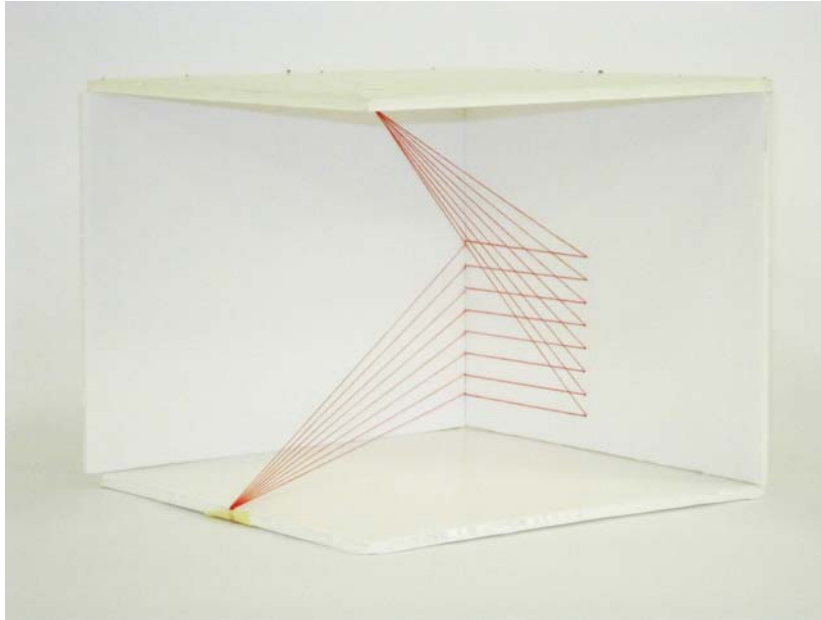

Esther Ferrer

03.10.12 > 30.11.12

Maquetas, dibujos preparatorios / Models and drawings (1975/2000)

Serie Proyectos espaciales, finales de los 80 / Space Projects serie, end of 80s
Hilo, cable o elástico de color rojo / Thread, red elastic cord.
17 x 20 x 20'5 cm.

En esta segunda exposición de Esther Ferrer en la galería, se presentan las maquetas de sus proyectos espaciales y dibujos de de su serie el poema de los números primos, en ambos casos, un trabajo que la artista viene desarrollando desde los años 70 y que por primera vez sale de su estudio. Las maquetas están realizadas con cajas de cartón, cartón pluma, cintas de embalaje y la gran mayoría con hilos de diferentes colores. Los dibujos son bocetos, dibujos preliminares de su serie el Poema de los números primos, un trabajo que ha llevado a cabo en múltiples soportes. En definitiva, la exposición muestra los apuntes de su discurso artístico, en palabras de la propia artista: "nunca he tenido demasiado interés en realizar mis proyectos en un espacio real a gran escala, si la maqueta que hago funciona la obra está hecha. Si tengo la oportunidad de realizarla en un espacio real, estupendo, pero si no, no pasa nada. Para mí el arte es un proceso, y quizás pueda afirmar sin dudar mucho que es precisamente eso lo que me interesa, el proceso, mi proceso."