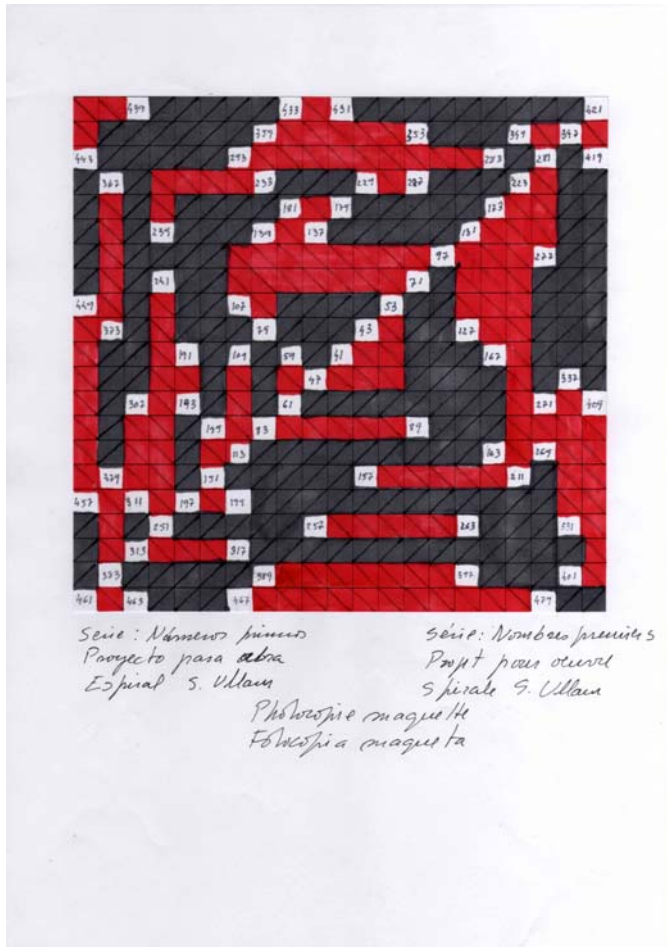

Esther Ferrer

03.10.12 > 30.11.12

Maquetas, dibujos preparatorios / Models and drawings (1975/2000)

Serie Proyectos espaciales, finales de los 80 / Space Projects serie, end of 80s
Hilo, cable o elástico de color rojo / Thread, red elastic cord.
17 x 20 x 20'5 cm.

Vistas de exposición en àngels barcelona, 2012 / Exhibition views at àngels barcelona, 2012
Serie Proyectos Espaciales, maquetas, años 70-90 / *Space Projects serie*, models, 70-90's.

Serie Proyectos espaciales, finales de los '80. Caja de cartón, hilo, cable o elástico y clavos
Space Projects serie, end of 80s. Carboard box, thread, cable or elastic and nails.
25'5 x 35 x 25 cm. |

Serie Proyectos espaciales, finales de los '80. Caja de cartón pluma, hilos negros, dibujo a acuarela.
Space Projects serie, end of 80s. Foambord box, black threads, watercolor drawing.
26 x 33'5 x 26'5 cm.

Vistas de exposición en àngels barcelona, 2012 / Exhibition views at àngels barcelona, 2012
Serie Números Primos Hexagonales, dibujos preparatorios, años 80.
A la izquierda: Hexágono 25'5 cm. lado a lado, 26'5 cm. vértice a vértice; rotulador sobre papel cebolla.
En el centro: Hexágono 22 cm.lado a lado, 25'5 cm. vértice a vértice; rotulador y bolígrafo sobre papel.
A la derecha: Hexágono 22'5 cm. lado a lado, 26 cm. vértice a vértice; rotulador sobre cartulina.
Prime Hexagonal Numbers serie, model drawings, 80s.
On the left: Hexagon 25'5 cm side to side, 26'5 cm. vertex to vertex, marker on onionskin.
In the centre: Hexagon 22 cm side to side, 25'5 cm. vertex to vertex, marker and pen on paper.
On the right: Hexagon 22'5 cm side to side, 26 cm. vertex to vertex, marker on cardboard.