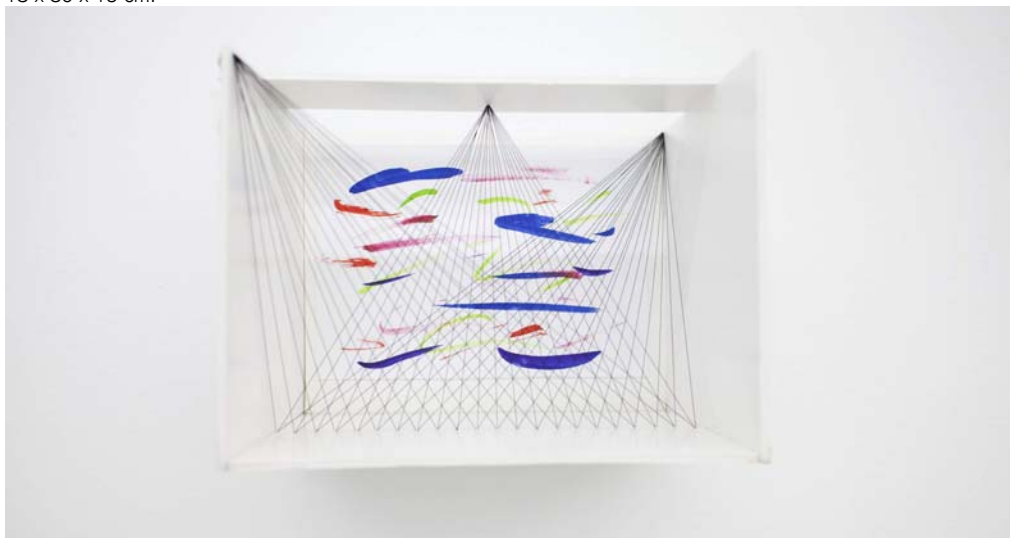

En esta segunda exposición de Esther Ferrer en la galería, se presentan las maquetas de sus proyectos espaciales y dibujos de de su serie el poema de los números primos, en ambos casos, un trabajo que la artista viene desarrollando desde los años 70 y que por primera vez sale de su estudio. Las maquetas están realizadas con cajas de cartón, cartón pluma, cintas de embalaje y la gran mayoría con hilos de diferentes colores. Los dibujos son bocetos, dibujos preliminares de su serie el Poema de los números primos, un trabajo que ha llevado a cabo en múltiples soportes. En definitiva, la exposición muestra los apuntes de su discurso artístico, en palabras de la propia artista: "nunca he tenido demasiado interés en realizar mis proyectos en un espacio real a gran escala, si la maqueta que hago funciona la obra está hecha. Si tengo la oportunidad de realizarla en un espacio real, estupendo, pero si no, no pasa nada. Para mí el arte es un proceso, y quizás pueda afirmar sin dudar mucho que es precisamente eso lo que me interesa, el proceso, mi proceso."

Vistas de exposición en àngels barcelona, 2012 / Exhibition views at àngels barcelona, 2012
Serie Proyectos Espaciales, maquetas, años 70-90 / *Space Projects serie*, models, 70-90's.

Serie Proyectos espaciales, finales de los '80. Caja de cartón, hilo, cable o elástico y clavos
Space Projects serie, end of 80s. Carboard box, thread, cable or elastic and nails.
25'5 x 35 x 25 cm. |

A la izquierda: *Serie Proyectos espaciales*, finales de los '80. Caja de cartón pluma, hilo, cable o elástico y clavos.
A la derecha: *Serie Proyectos espaciales*, principios '80. Caja cartón pluma, hilo, cable o elástico y clavos.
On the left: *Space Projects serie*, end of 80s. Foambord box, thread, cable or elastic and nails.
On the right: *Space Projects serie*, end of 80s. Foambord box, thread, cable or elastic and nails.
18 x 30 x 15 cm.