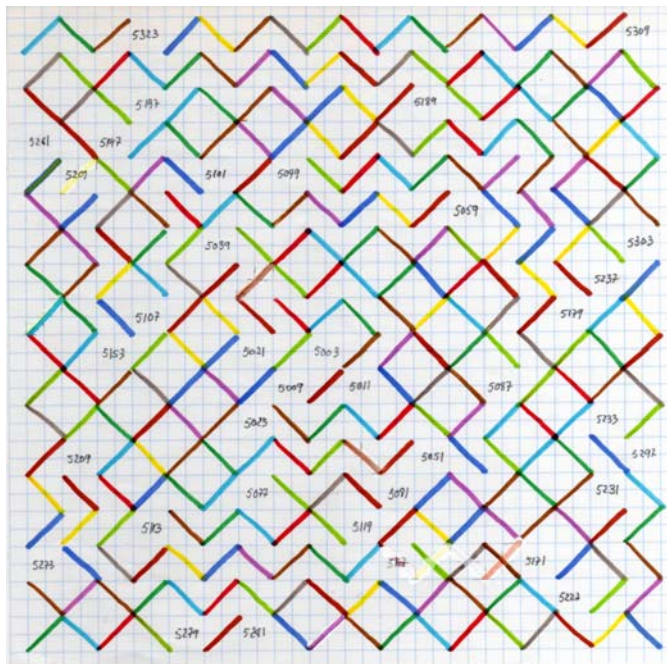

Serie números primos, 1983/85.
Rotulador y lápiz sobre papel. 19 x 19 cm.
Prime numbers serie, 1983/85.
Ink and pencil on paper. 19 x 19 cm.